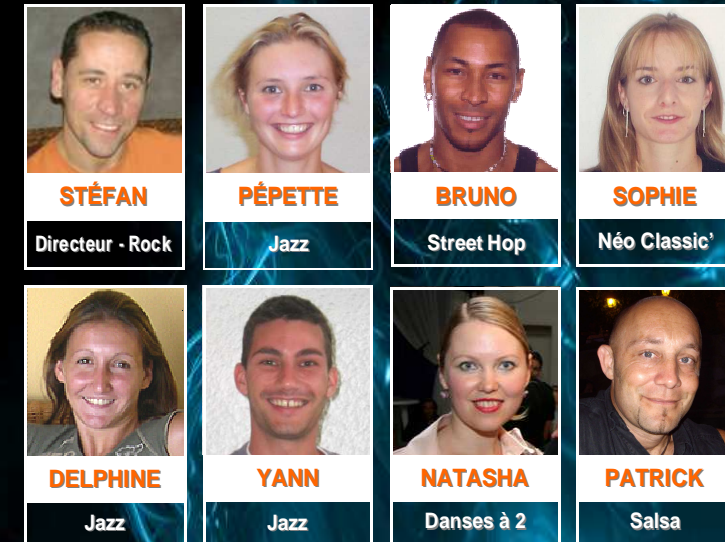

JAZZ - MODERN'JAZZ - NÉO CLASSIC'

STREET HOP - FITNESS - SALSA

ROCK'N ROLL - BOOGIE WOOGIE - DANSES À 2

PROGRAMME
2009-2010

NOS PROFS DE DANSE

STÉFÁN
Directeur - Rock

PÉPETTE
Jazz

BRUNO
Street Hop